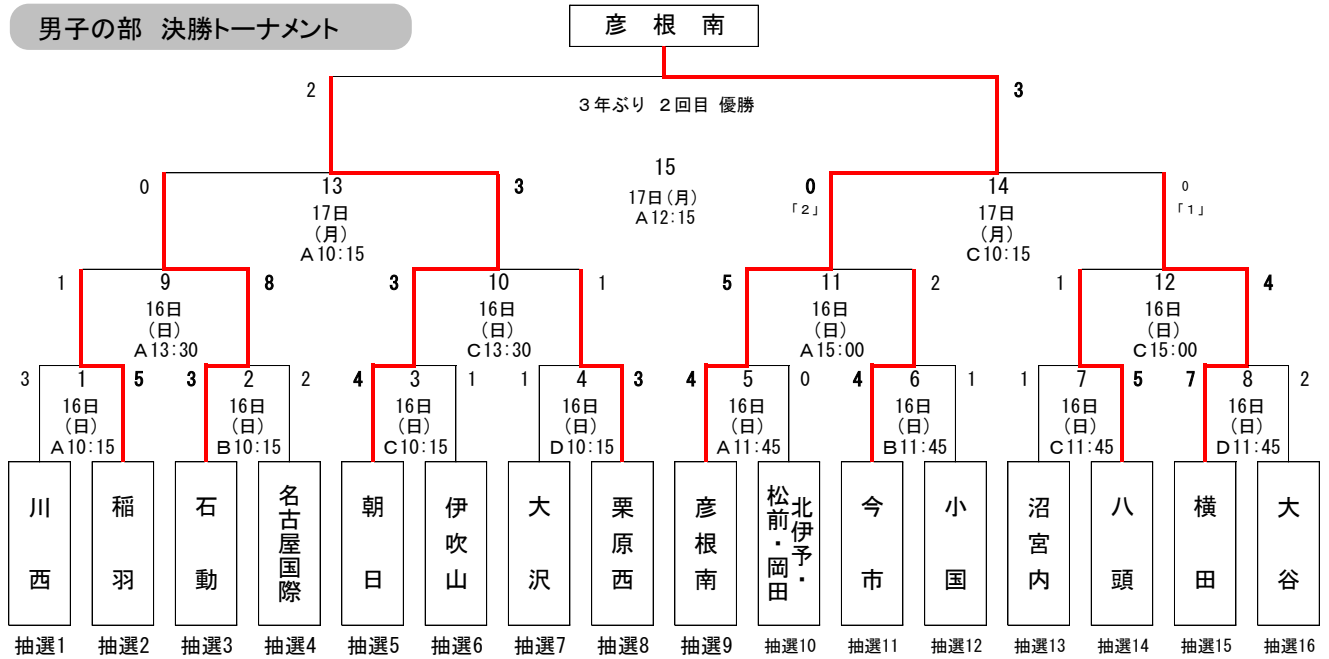

# 組合せ表

## 男子の部 決勝トーナメント

## 男子の部 予選リーグ

A 組	B 組	C 組	D 組	E 組	F 組	G 組	H 組
① 巻東・坂井輪	1 大谷	1 東海	① 沼宮内	1 北伊予・松前・岡田	1 八頭	1 大沢	1 蒲生野
2 川西	② 彦根南	② 稲羽	2 伊吹山	① 今市	2 白根御勅使	2 篠山・丹南・今田	2 栗原西
3 名古屋国際	3 樋脇	3 石動	3 巻西	3 箕島	③ 朝日	③ 小国	③ 横田

## 女子の部 決勝トーナメント