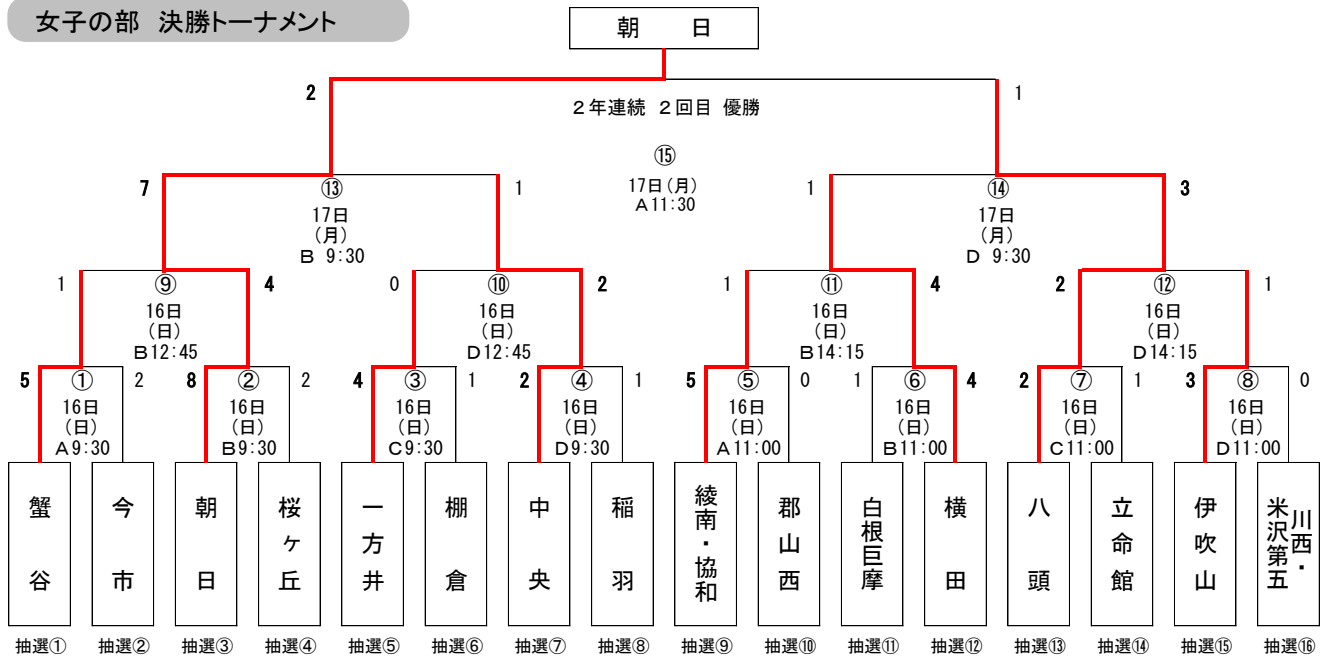

# 組合せ表

## 男子の部 決勝トーナメント

## 男子の部 予選リーグ

A 組	B 組	C 組	D 組	E 組	F 組	G 組	H 組
① 巻東・坂井輪	1 大谷	1 東海	① 沼宮内	1 北伊予・松前・岡田	1 八頭	1 大沢	1 蒲生野
2 川西	② 彦根南	② 稲羽	2 伊吹山	① 今市	2 白根御勅使	2 篠山・丹南・今田	2 栗原西
3 名古屋国際	3 樋脇	3 石動	3 巻西	3 箕島	③ 朝日	③ 小国	③ 横田

## 女子の部 決勝トーナメント